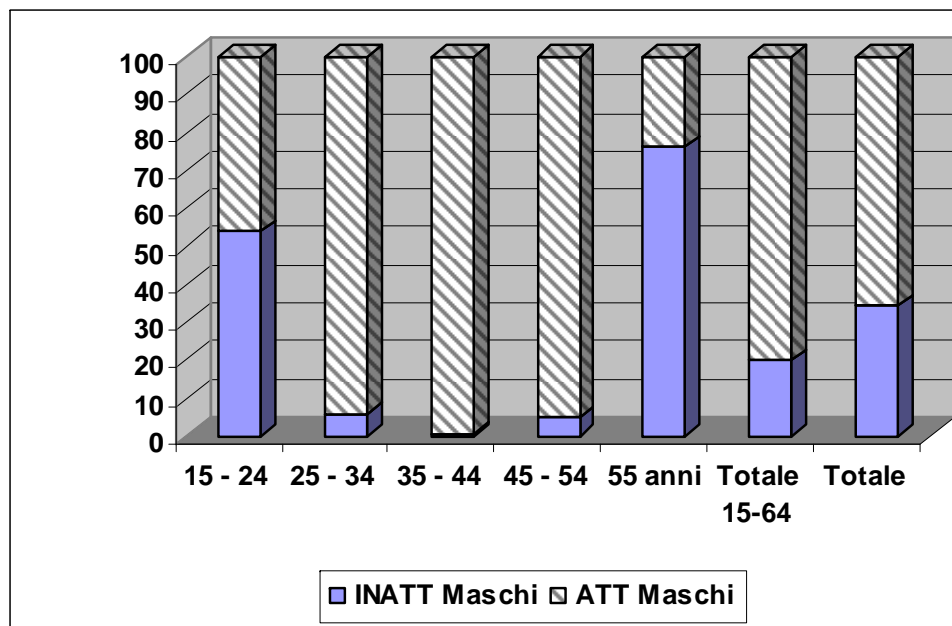


PARTECIPAZIONE OCCUPAZIONE DISOCCUPAZIONE

Dati Istat

18 Dicembre 2008

DATI ISTAT anno 2007

Tasso di occupazione da 67,6% a 67,9%

Tasso di disoccupazione da 3,8% a 2,9%

Tasso di attività da 70,3% a 69,9%

Tasso di inattività da 29,7% a 30,1%

TEMI 2007

RAGGIUNGIMENTO
OBIETTIVO DI
LISBONA

STROZZATURE SUL
LATO DELL'OFFERTA
DI LAVORO

EFFETTO
SCORAGGIAMENTO

ANDAMENTO DELL'OCCUPAZIONE

(dati in migliaia)

TASSI DI OCCUPAZIONE PER GENERE ED ETÀ'

TASSI DI OCCUPAZIONE PER SETTORE

ANDAMENTO DEL TASSO DI DISOCCUPAZIONE

Andamento del tasso di disoccupazione per genere - Varese

L'AREA DELL'ATTIVITA' E DELL'INATTIVITA'

MASCHI

FEMMINE

IL TASSO DI DISOCCUPAZIONE

in Regione Lombardia

II trimestre 2008