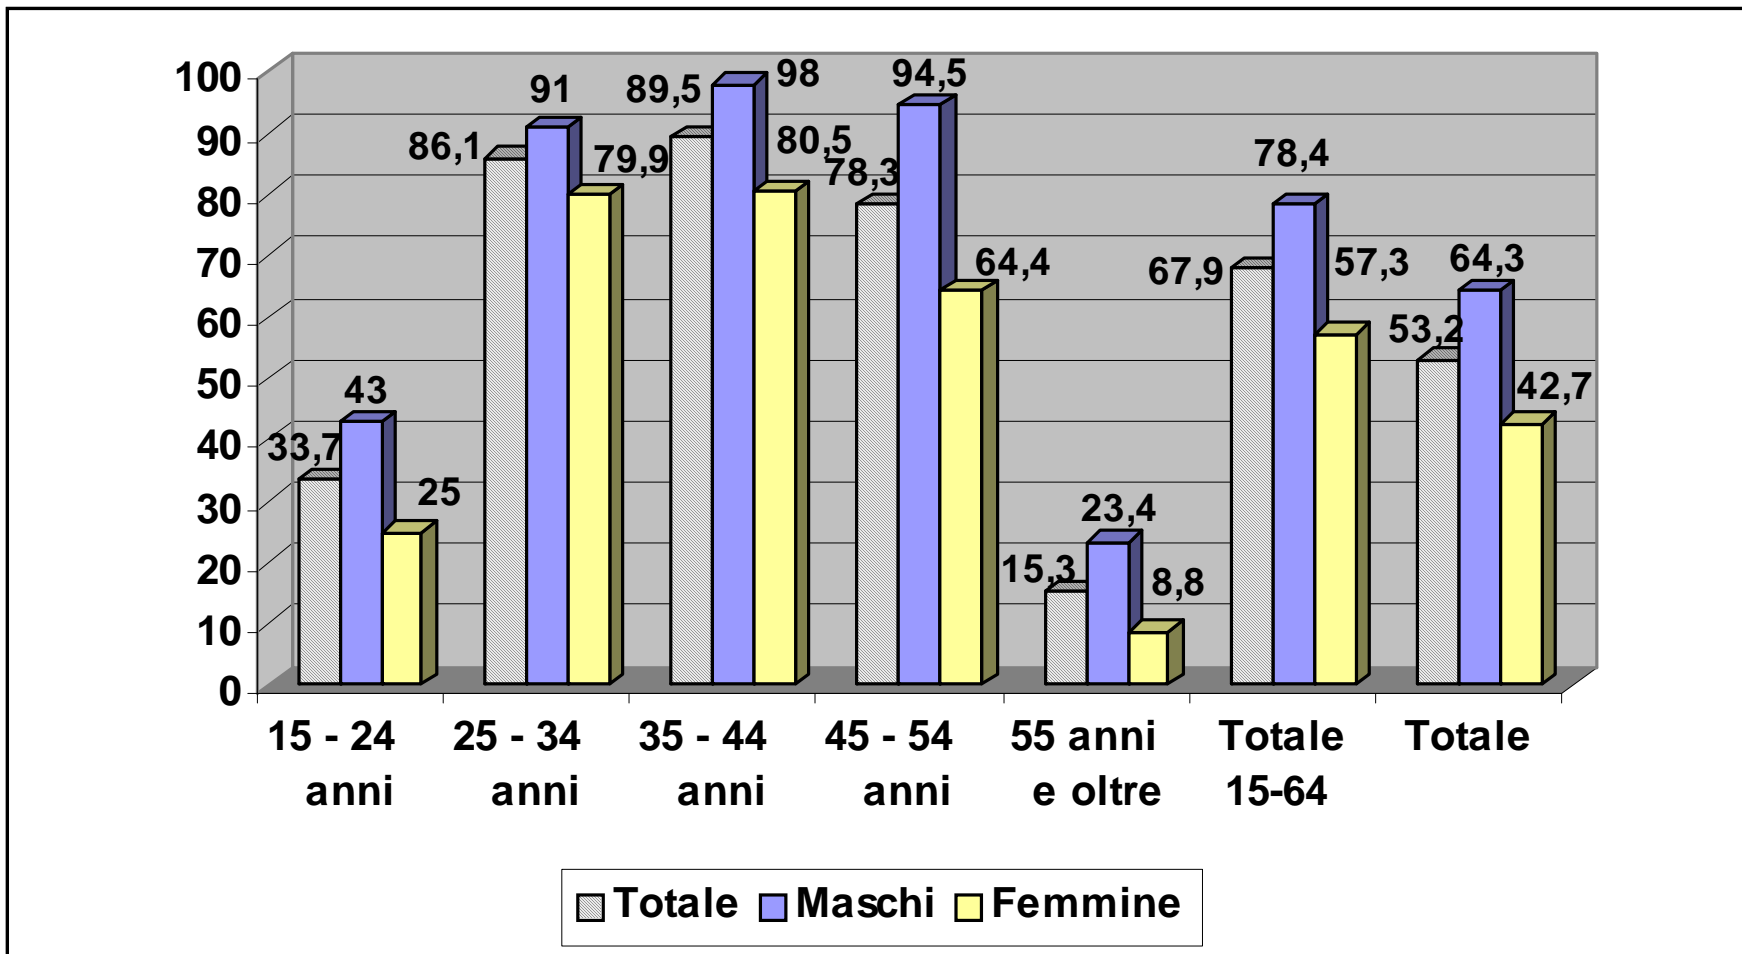


PARTECIPAZIONE OCCUPAZIONE DISOCCUPAZIONE

Dati Istat

18 Dicembre 2008

DATI ISTAT anno 2007

Tasso di occupazione da 67,6% a 67,9%

Tasso di disoccupazione da 3,8% a 2,9%

Tasso di attività da 70,3% a 69,9%

Tasso di inattività da 29,7% a 30,1%

TEMI 2007

RAGGIUNGIMENTO
OBIETTIVO DI
LISBONA

STROZZATURE SUL
LATO DELL'OFFERTA
DI LAVORO

EFFETTO
SCORAGGIAMENTO

ANDAMENTO DELL'OCCUPAZIONE

(dati in migliaia)

TASSI DI OCCUPAZIONE PER GENERE ED ETÀ'

TASSI DI OCCUPAZIONE PER SETTORE

ANDAMENTO DEL TASSO DI DISOCCUPAZIONE

Andamento del tasso di disoccupazione per genere - Varese

L'AREA DELL'ATTIVITA' E DELL'INATTIVITA'

MASCHI

FEMMINE

IL TASSO DI DISOCCUPAZIONE

in Regione Lombardia

II trimestre 2008