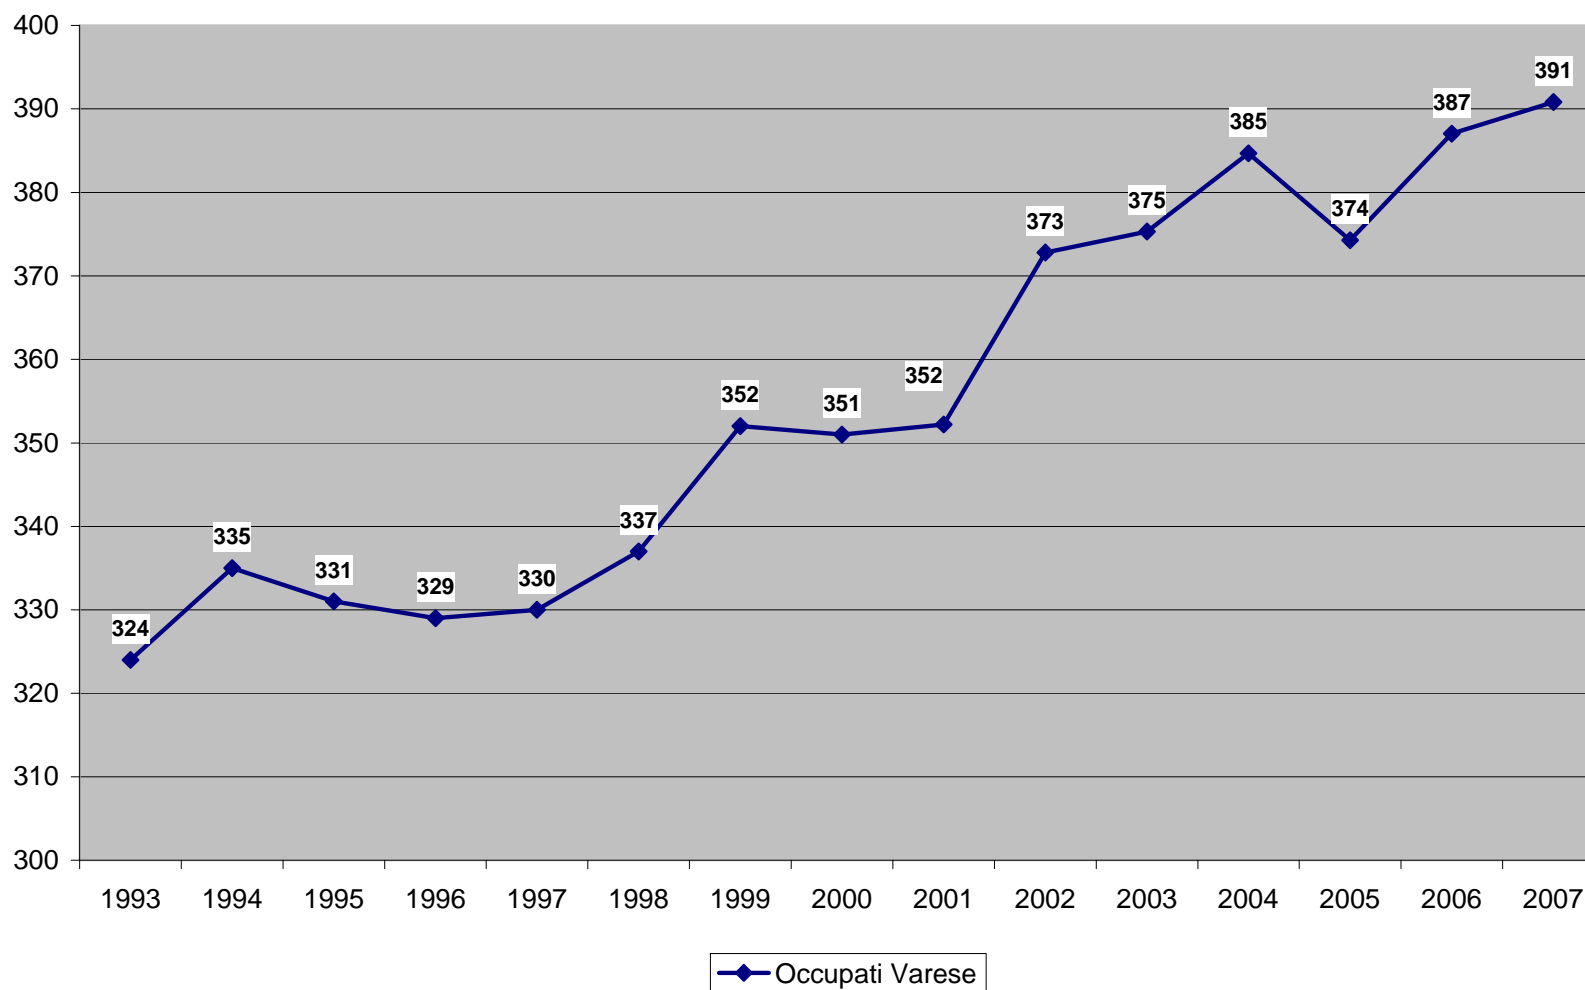


PARTECIPAZIONE OCCUPAZIONE DISOCCUPAZIONE

Dati Istat

18 Dicembre 2008

DATI ISTAT anno 2007

Tasso di occupazione da 67,6% a 67,9%

Tasso di disoccupazione da 3,8% a 2,9%

Tasso di attività da 70,3% a 69,9%

Tasso di inattività da 29,7% a 30,1%

TEMI 2007

RAGGIUNGIMENTO
OBIETTIVO DI
LISBONA

STROZZATURE SUL
LATO DELL'OFFERTA
DI LAVORO

EFFETTO
SCORAGGIAMENTO

ANDAMENTO DELL'OCCUPAZIONE

(dati in migliaia)

TASSI DI OCCUPAZIONE PER GENERE ED ETÀ'

TASSI DI OCCUPAZIONE PER SETTORE

ANDAMENTO DEL TASSO DI DISOCCUPAZIONE

Andamento del tasso di disoccupazione per genere - Varese

L'AREA DELL'ATTIVITA' E DELL'INATTIVITA'

MASCHI

FEMMINE

IL TASSO DI DISOCCUPAZIONE

in Regione Lombardia

II trimestre 2008