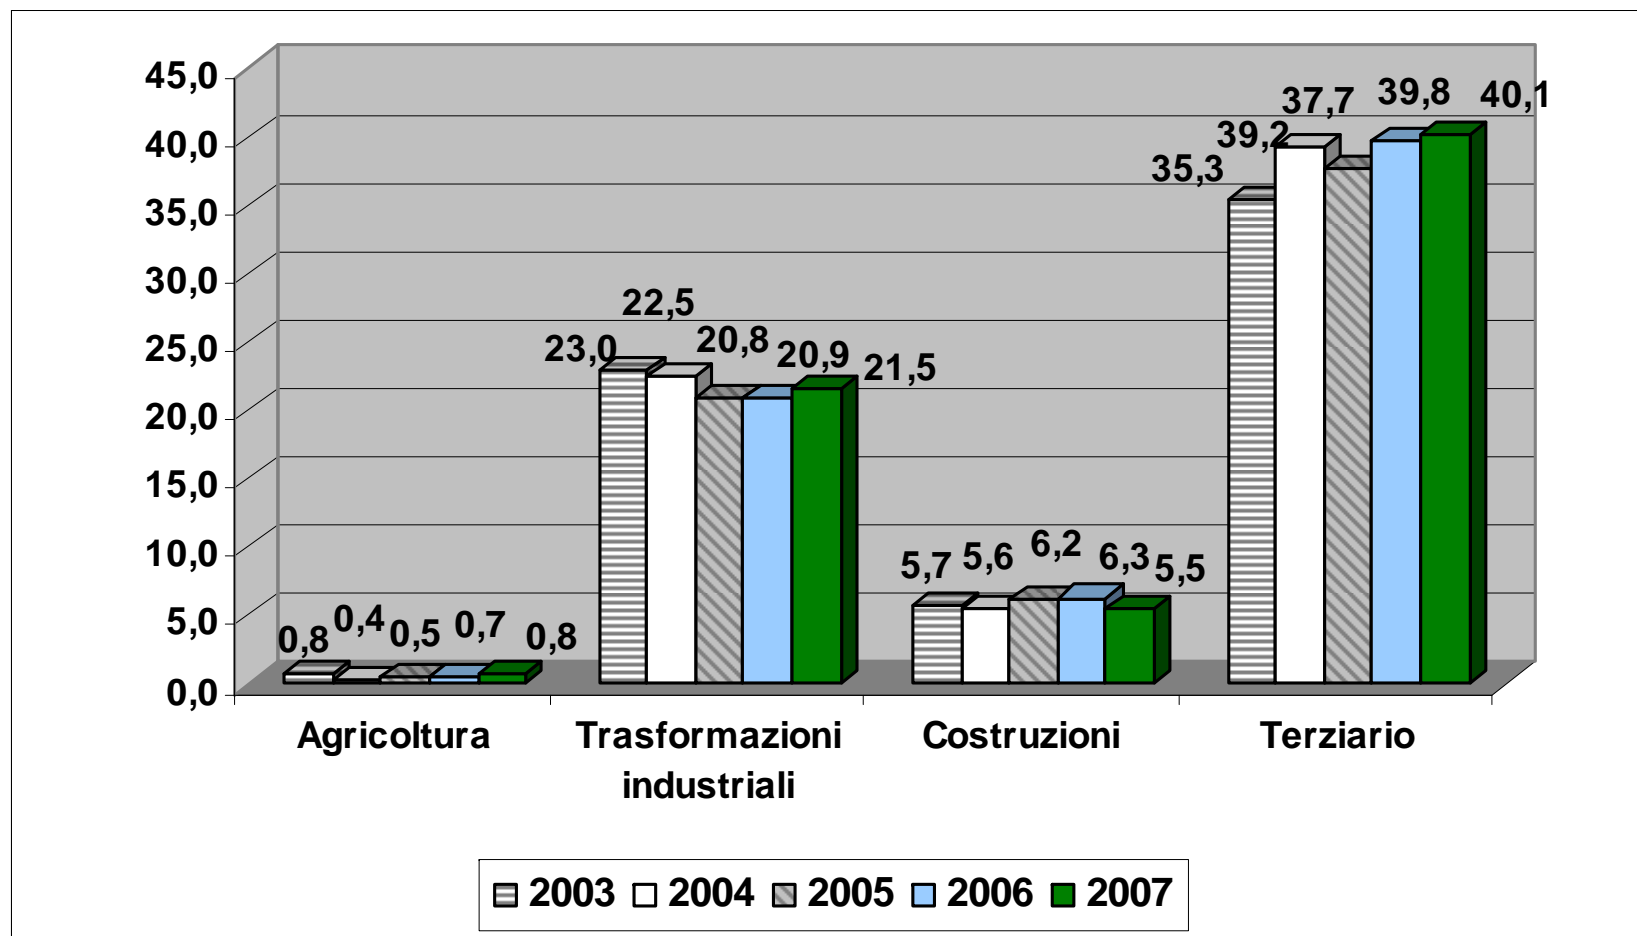


PARTECIPAZIONE OCCUPAZIONE DISOCCUPAZIONE

Dati Istat

18 Dicembre 2008

DATI ISTAT anno 2007

Tasso di occupazione da 67,6% a 67,9%

Tasso di disoccupazione da 3,8% a 2,9%

Tasso di attività da 70,3% a 69,9%

Tasso di inattività da 29,7% a 30,1%

TEMI 2007

RAGGIUNGIMENTO
OBIETTIVO DI
LISBONA

STROZZATURE SUL
LATO DELL'OFFERTA
DI LAVORO

EFFETTO
SCORAGGIAMENTO

ANDAMENTO DELL'OCCUPAZIONE

(dati in migliaia)

TASSI DI OCCUPAZIONE PER GENERE ED ETÀ'

TASSI DI OCCUPAZIONE PER SETTORE