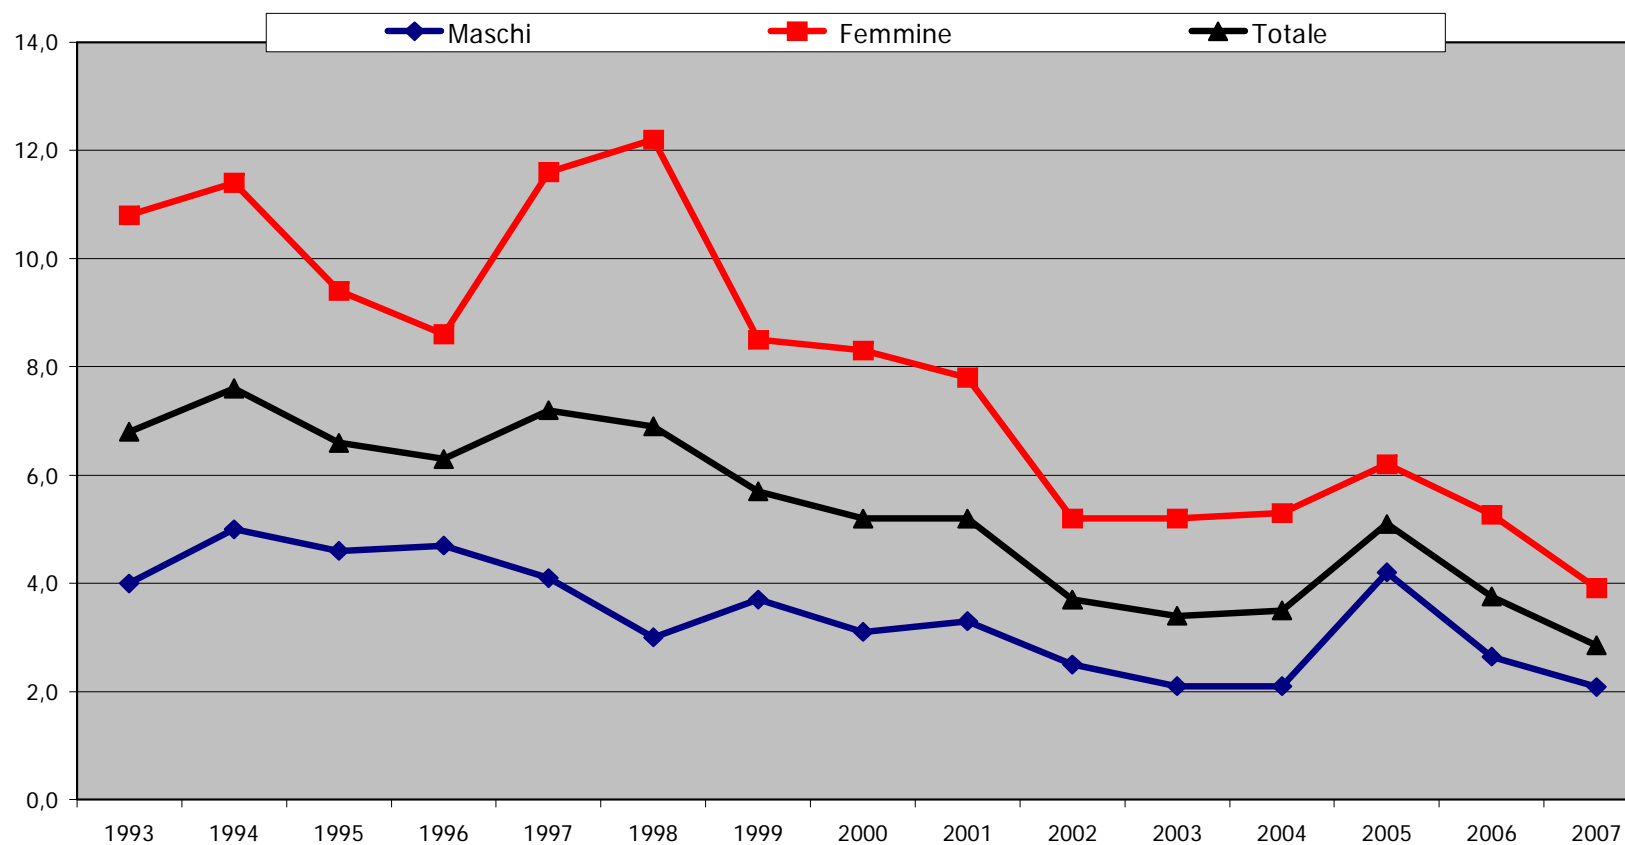


PARTECIPAZIONE OCCUPAZIONE DISOCCUPAZIONE

Dati Istat

18 Dicembre 2008

DATI ISTAT anno 2007

Tasso di occupazione da 67,6% a 67,9%

Tasso di disoccupazione da 3,8% a 2,9%

Tasso di attività da 70,3% a 69,9%

Tasso di inattività da 29,7% a 30,1%

TEMI 2007

RAGGIUNGIMENTO
OBIETTIVO DI
LISBONA

STROZZATURE SUL
LATO DELL'OFFERTA
DI LAVORO

EFFETTO
SCORAGGIAMENTO

ANDAMENTO DELL'OCCUPAZIONE

(dati in migliaia)

TASSI DI OCCUPAZIONE PER GENERE ED ETÀ'

TASSI DI OCCUPAZIONE PER SETTORE

ANDAMENTO DEL TASSO DI DISOCCUPAZIONE

Andamento del tasso di disoccupazione per genere - Varese

L'AREA DELL'ATTIVITA' E DELL'INATTIVITA'

MASCHI

FEMMINE

IL TASSO DI DISOCCUPAZIONE

in Regione Lombardia

II trimestre 2008